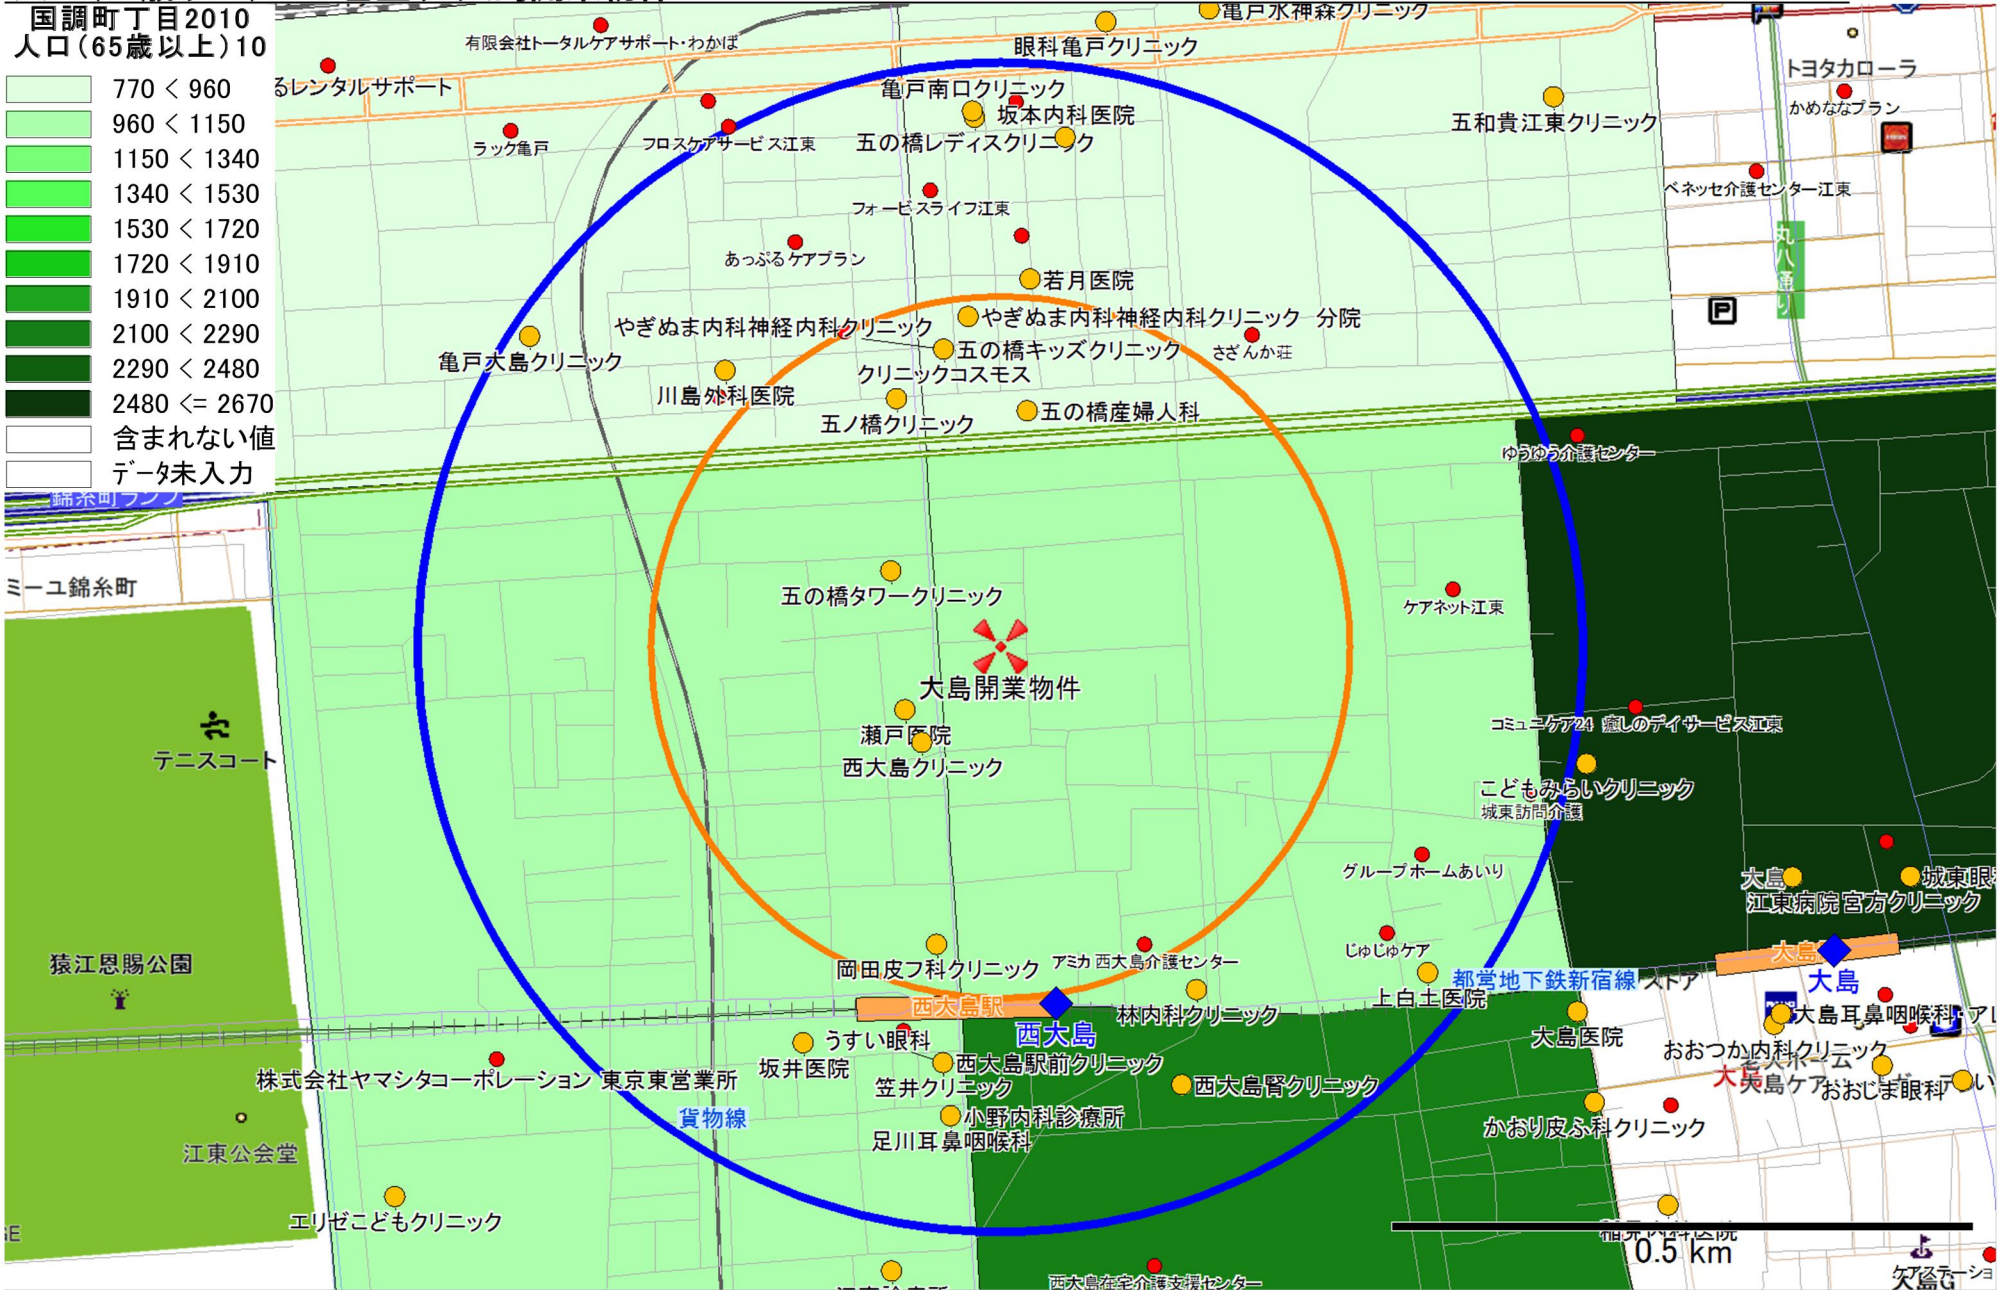

人口総数10の色塗り:大島開業物件

国調町丁目2010
人口総数10

- 3900 < 4600
- 4600 < 5300
- 5300 < 6000
- 6000 < 6700
- 6700 < 7400
- 7400 < 8100
- 8100 < 8800
- 8800 < 9500
- 9500 < 10200
- 含まれない値
- データ未入力

人口(65歳以上)10の色塗り:大島開業物件

国調町丁目2010
人口(65歳以上)10

- 770 < 960
- 960 < 1150
- 1150 < 1340
- 1340 < 1530
- 1530 < 1720
- 1720 < 1910
- 1910 < 2100
- 2100 < 2290
- 2290 < 2480
- 2480 <= 2670
- 含まれない値
- データ未入力

人口(75歳以上)10の色塗り:大島開業物件