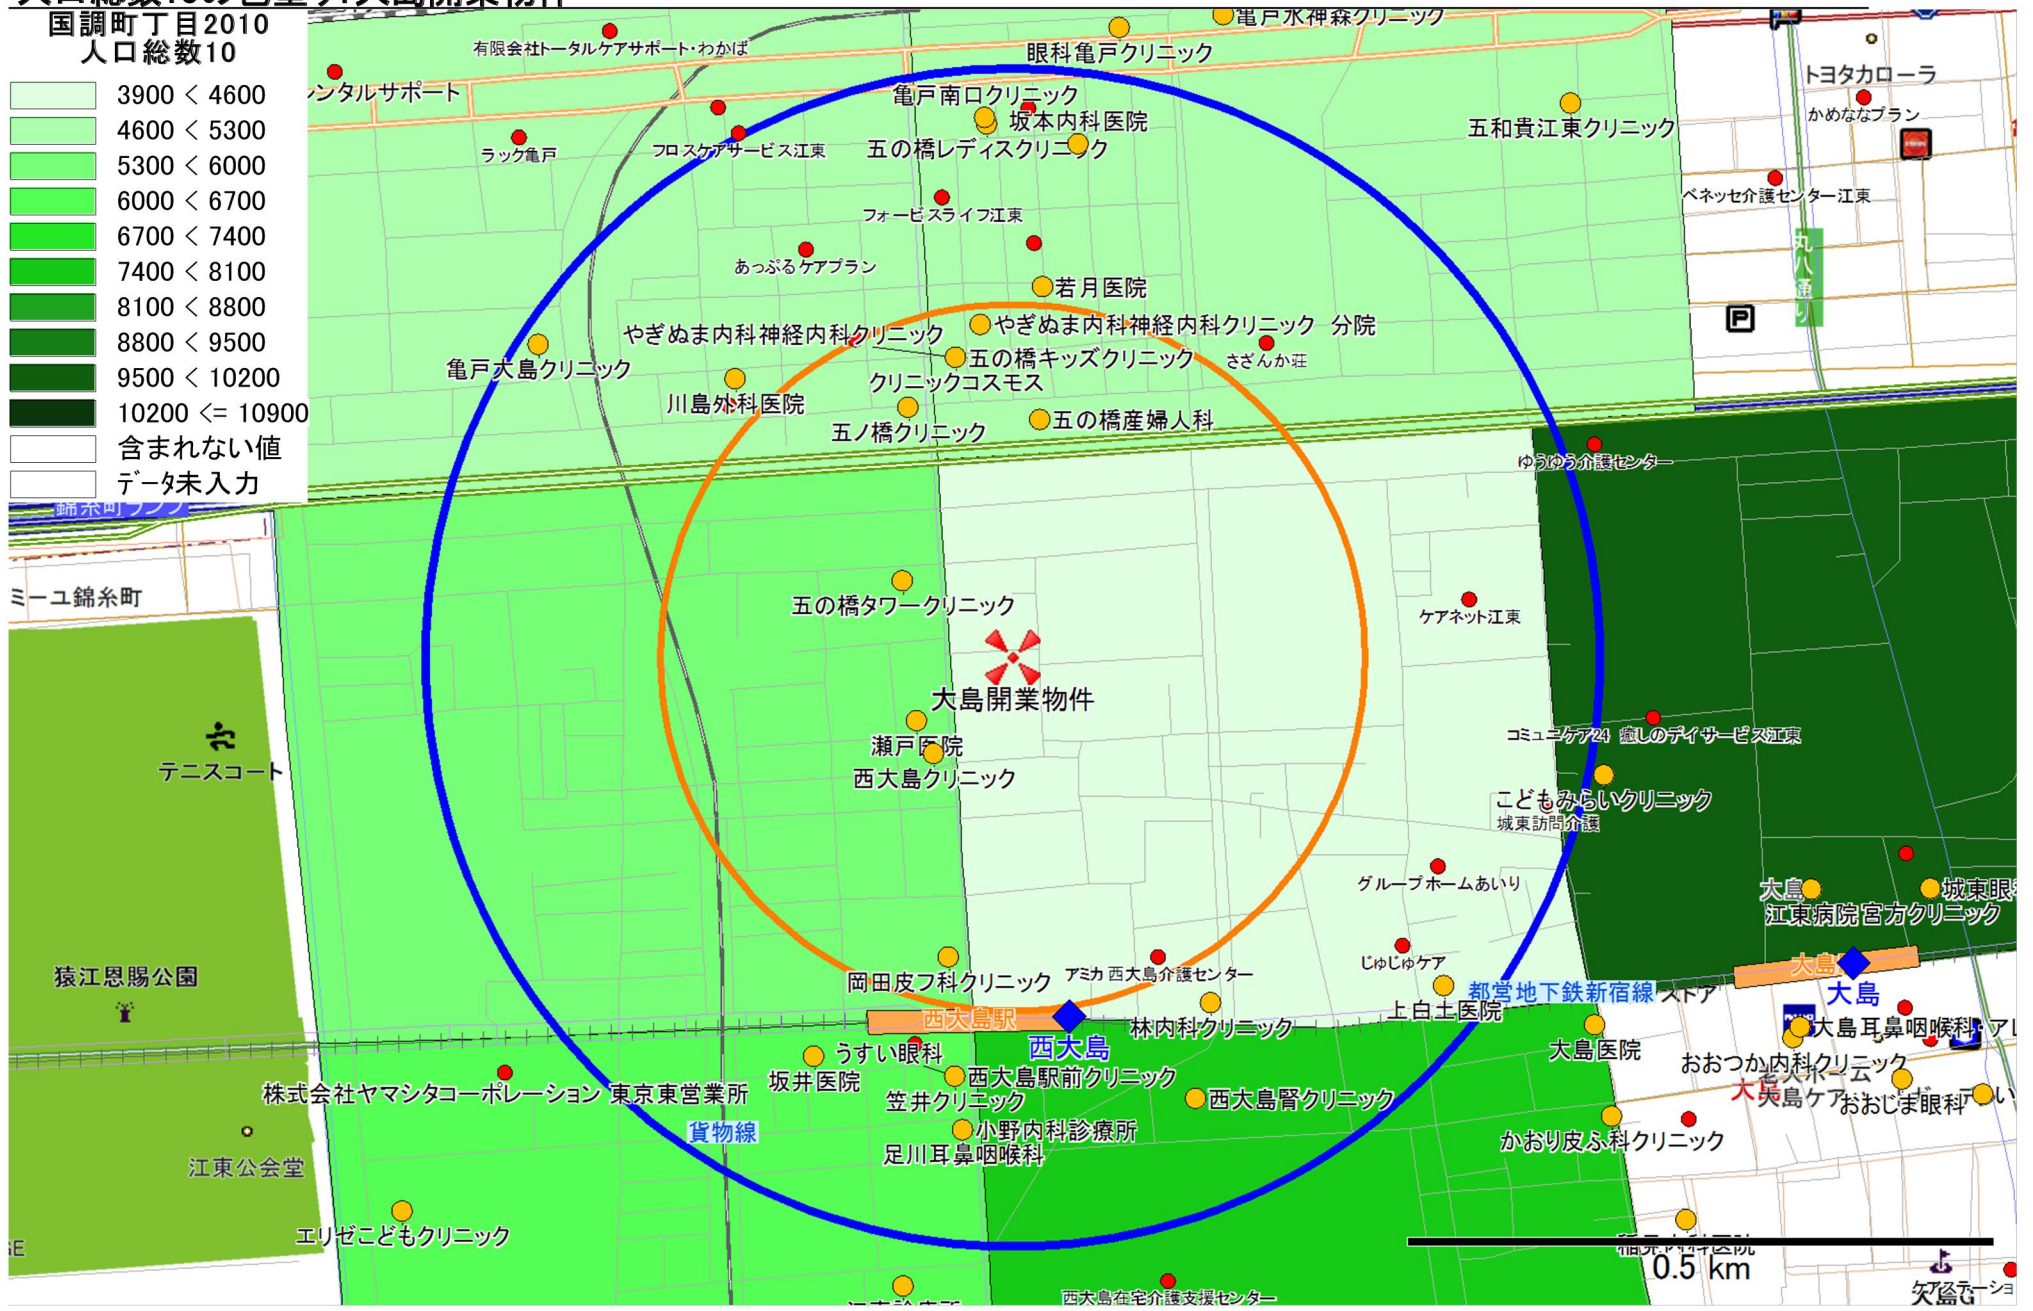

人口総数10の色塗り:大島開業物件

国調町丁目2010
人口総数10

- 3900 < 4600
- 4600 < 5300
- 5300 < 6000
- 6000 < 6700
- 6700 < 7400
- 7400 < 8100
- 8100 < 8800
- 8800 < 9500
- 9500 < 10200
- 含まれない値
- データ未入力

人口(65歳以上)10の色塗り:大島開業物件

国調町丁目2010
人口(65歳以上)10

- 770 < 960
- 960 < 1150
- 1150 < 1340
- 1340 < 1530
- 1530 < 1720
- 1720 < 1910
- 1910 < 2100
- 2100 < 2290
- 2290 < 2480
- 2480 <= 2670
- 含まれない値
- データ未入力

人口(75歳以上)10の色塗り:大島開業物件